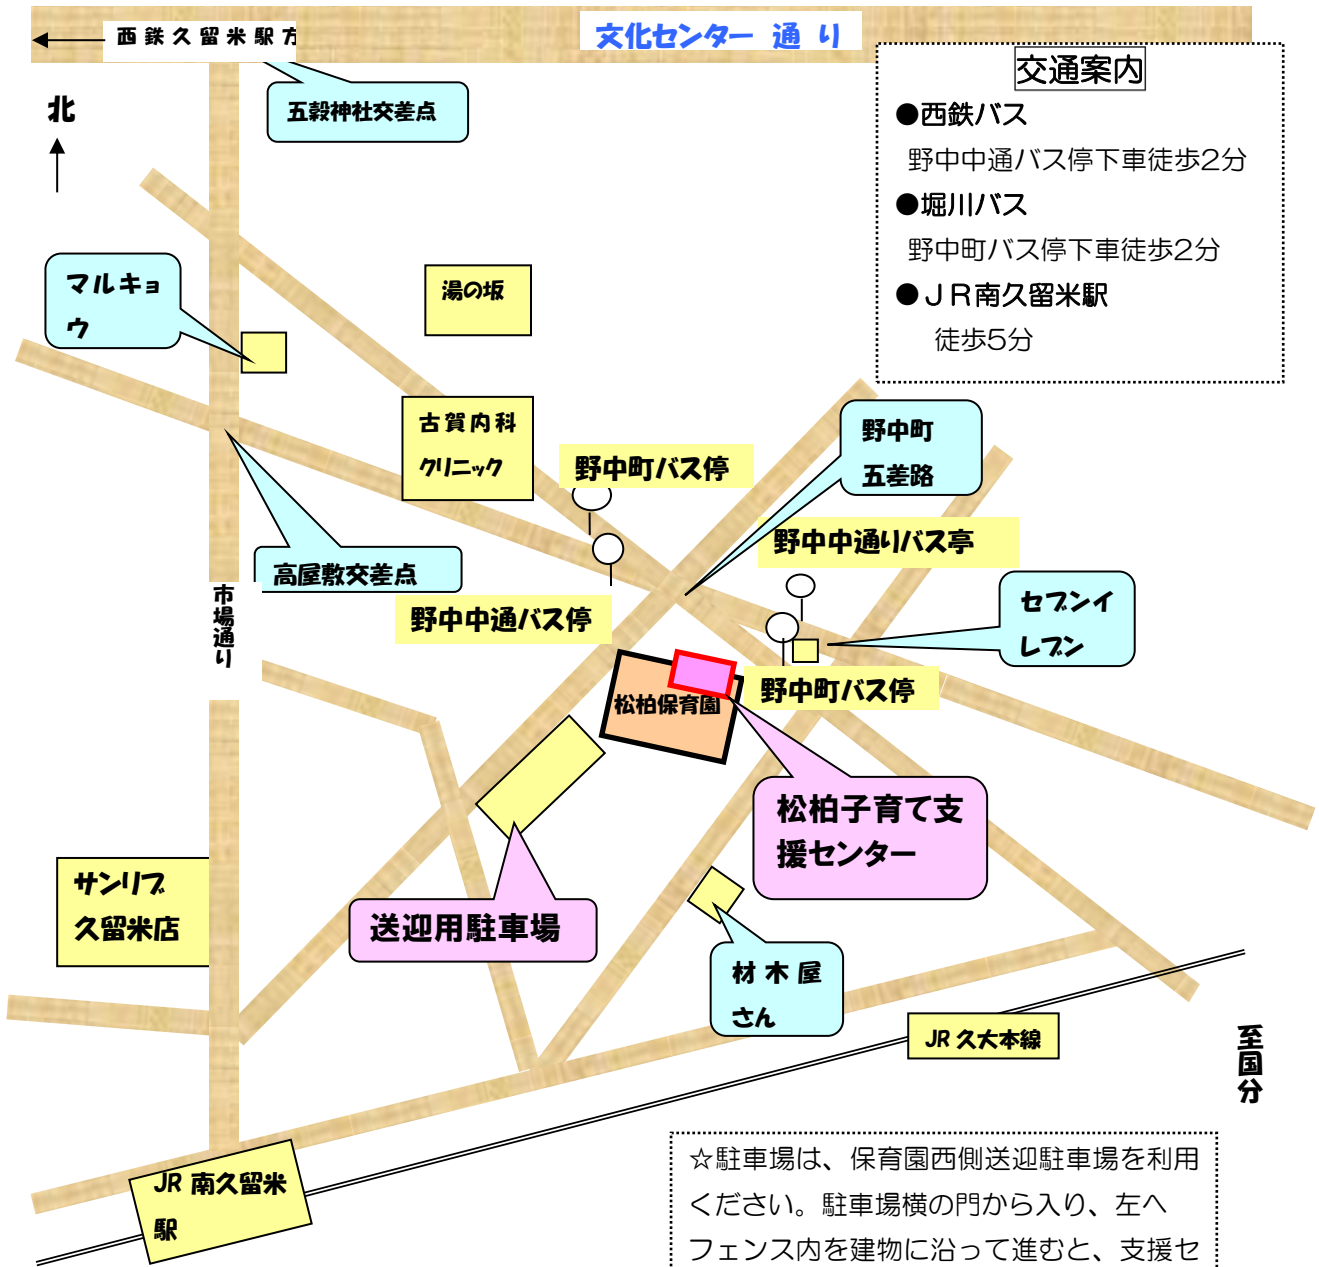

◇ ベビーマッサージのご案内

17日(水) 13:30～14:00

赤ちゃんとおスキンシップが図れ、体のリンパの流れもよくなり、心の安定にもつながります。

(予約制)

◇ わらべうたのご案内

20日(土) 10:30～11:30

日本で昔からあそびつがれてきたわらべ歌で遊びませんか

(予約制)

わらべうた遊び

♪おにさのるすに

おにさのるすに まめい
ってがら

(お子様を膝の上ののせて
ガラガラと揺らします)

コロナ感染防止の為換気をしています。

寒さ対策をよろしくをお願いします。

支援センターのご案内

交通案内

- 西鉄バス
野中中通バス停下車徒歩2分
- 堀川バス
野中町バス停下車徒歩2分
- JR南久留米駅
徒歩5分

お願い

- *着替えや水筒(お茶)など各自必要な物を持ってきて下さい。(お弁当やおやつは食べられません)
- *けががないように、お子さんからは目を離さないようにしましょう。

☆駐車場は、保育園西側送迎駐車場をご利用ください。駐車場横の門から入り、左へフェンス内を建物に沿って進むと、支援センターへ行く入り口があります。セブンイレブン側にも入り口(歩行者用)があります。