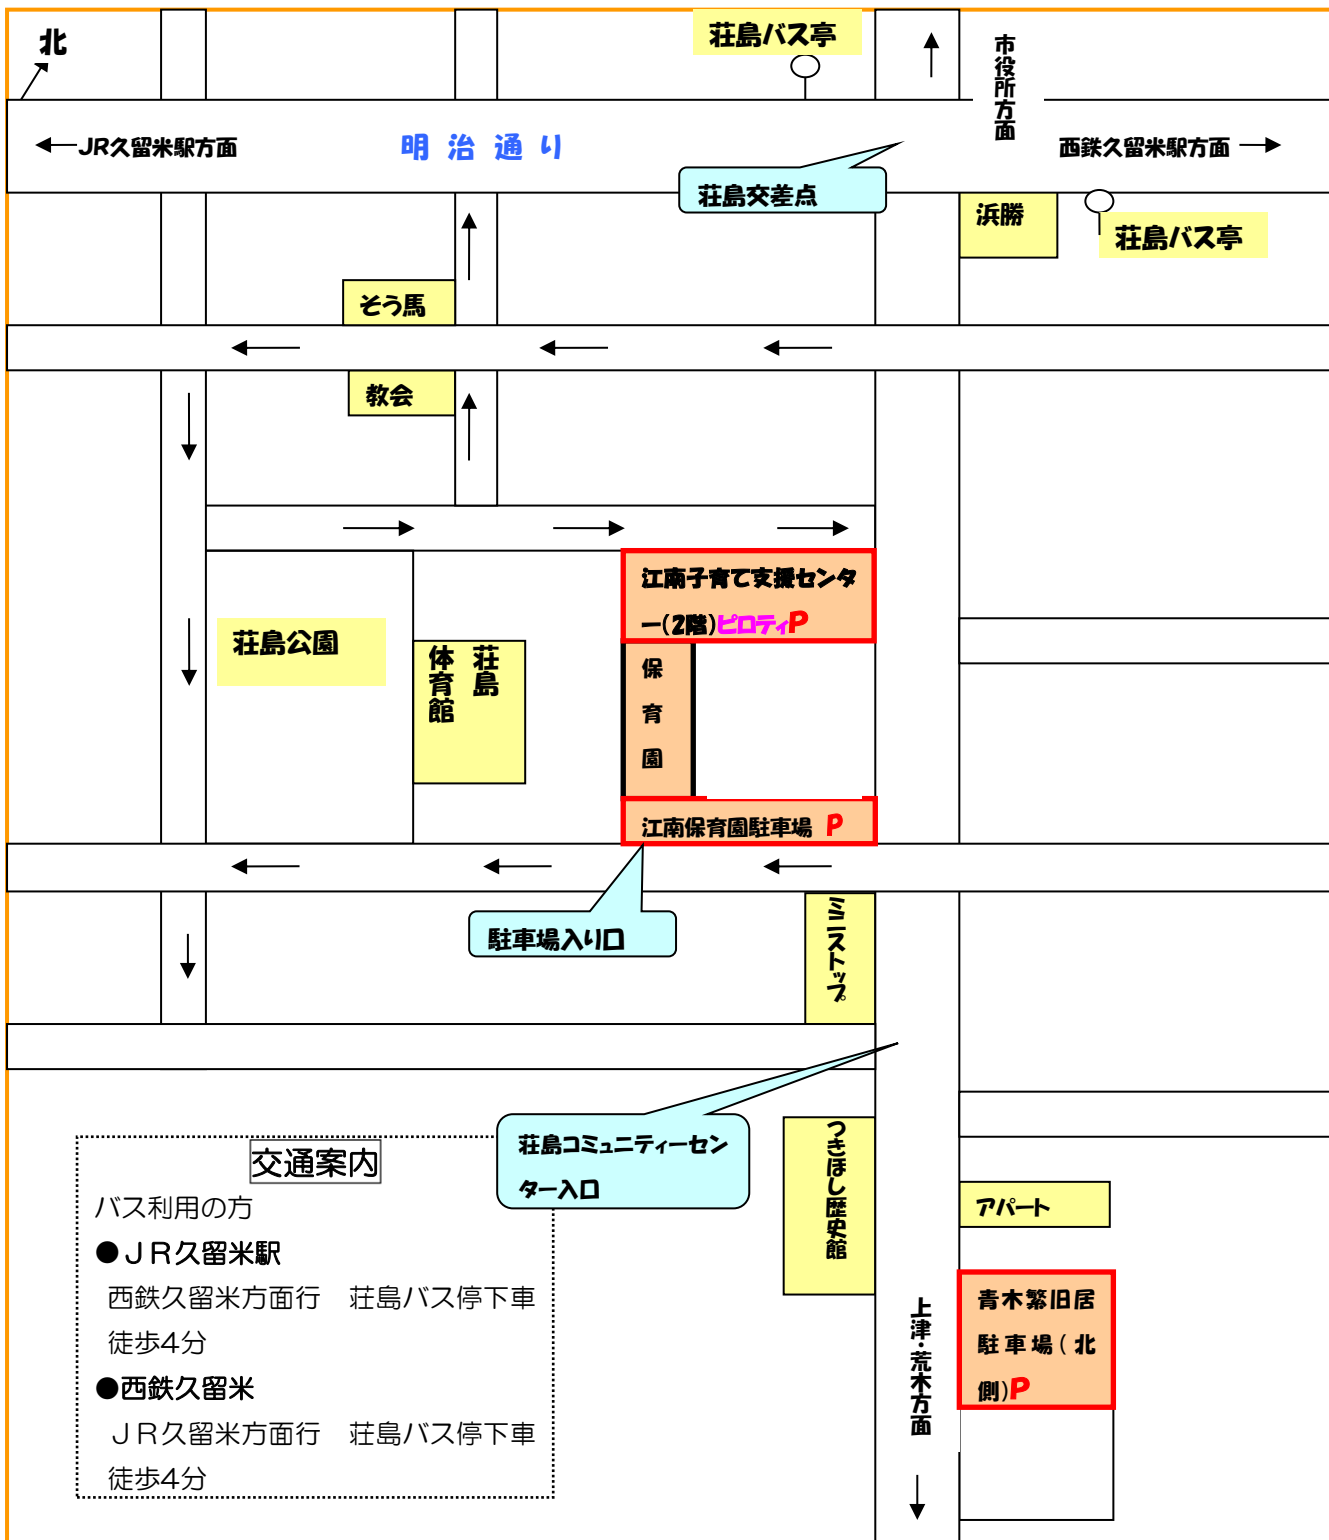

江南サロンだより 2021. 2月号

久留米市荘島町 11-1 江南保育園 2F総合幼児センター内
TEL/FAX 0942-33-4441 E-mail konan-si@city.kurume.fukuoka.jp

日	曜	午前	午後
1	月	サロン	サロン
2	火	サロン	サロン
3	水	サロン	サロン
4	木	サロン	サロン
5	金	サロン	
6	土	サロン	
7	日	お休み	
8	月	サロン	サロン
9	火	サロン	サロン
10	水	サロン	サロン
11	木	お休み	建国記念の日
12	金	らっこくらぶ	
13	土	サロン	
14	日	お休み	
15	月	サロン	サロン
16	火	サロン	サロン
17	水	サロン	サロン
18	木	サロン	サロン
19	金	サロン	
20	土	サロン	
21	日	お休み	
22	月	サロン	サロン
23	火	お休み	天皇誕生日
24	水	しごと相談カフェ	サロン
25	木	サロン	サロン
26	金	サロン	
27	土	サロン	
28	日	お休み	

開所時間 月～土曜日9:00～17:00(祝日を除く)

子育て相談

電話・メール・面接相談(要予約)など、子育てに関する悩みや相談をお受けします。支援センターにお越しになれない方は、訪問して相談をお受けします。

気になること、困っていることなど、お気軽にスタッフに お声かけください。

サロンの時間 (日、祝日を除く)

月～木 9:30～11:30 13:00～15:00

金・土 9:30～12:00 (午前のみ)

*2月お誕生日のお子さまは、スタッフにお知らせください。手作りの“お誕生カード”をプレゼントします。

【らっこくらぶ 12日(金)9:30～12:00】

- ・ わらべうた遊びやふれあい遊び、絵本の読み聞かせ、身体計測や子育て相談があります。
  対象：12か月以下の乳児と保護者（要予約）
  *バスタオル(身体計測用)を持ってきてください。

【ハッピーウィーク 8日～10日】

- ・ 絵本の読み聞かせやふれあい遊び、パネルシアター、製作(ひな飾り)等を行います。
- ・ 8日(月)～10日(水)午前午後 <要予約>
  大人も子どもも一緒に楽しみましょう！
- *緊急事態宣言が延長された場合、上記のサロンの催しは中止致します*

【サロン利用時のお願い】

- ・ サロン利用は電話予約が必要です。
- ・ おうちで検温し、大人はマスク着用です。
- ・ 風邪の症状がある方はご遠慮ください。

【 ♪(^)♪ わらべうたで遊びましょう 】

うぐいすの たにわたり うめに うぐいす ほほけきよ

♪♪♪♪♪ ♪♪♪♪♪ ♪♪♪ ♪♪♪♪ ♪♪♪♪

ソファレファソ ソファレファソ ソララ ソファレファ ソファファソ

*歌いながら、お子さまの体をゆっくり揺らしたり、撫でたりしてあげましょう！

ご案内

交通案内

バス利用の方

- JR久留米駅
  西鉄久留米方面行 庄島バス停下車
  徒歩4分
- 西鉄久留米
  JR久留米方面行 庄島バス停下車
  徒歩4分

庄島コミュニティセンター入口

お願い

* 着替えや水筒(お茶)など各自必要な物を持ってきて下さい。(お弁当やおやつは食べられません)
* けががないように、お子さんからは目を離さないようにしましょう。

駐車場は、Pのところが利用できます。
市役所駐車場も利用できます。徒歩10分